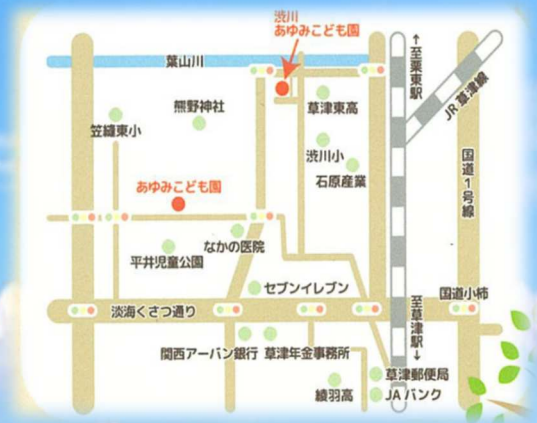

幼保連携型認定こども園

社会福祉法人良友会

あゆみこども園・渋川あゆみこども園

“子どもが大大大好きな人募集！”

遊具での体作りとは

異年齢児保育とは

園庭での遊びとは

子ども主体とは

ワクワクする環境とは

あかるく
ゆうきをもって
みんななかよく
げんきなあゆみっ子！

🏠あゆみこども園
滋賀県草津市平井三丁目 13-3
☎077-563-8989

🏠渋川あゆみこども園
滋賀県草津市西渋川二丁目 7-7
☎077-564-7117

<http://ayumi.hoikuen.to>

あゆみこども園 🔍 検索